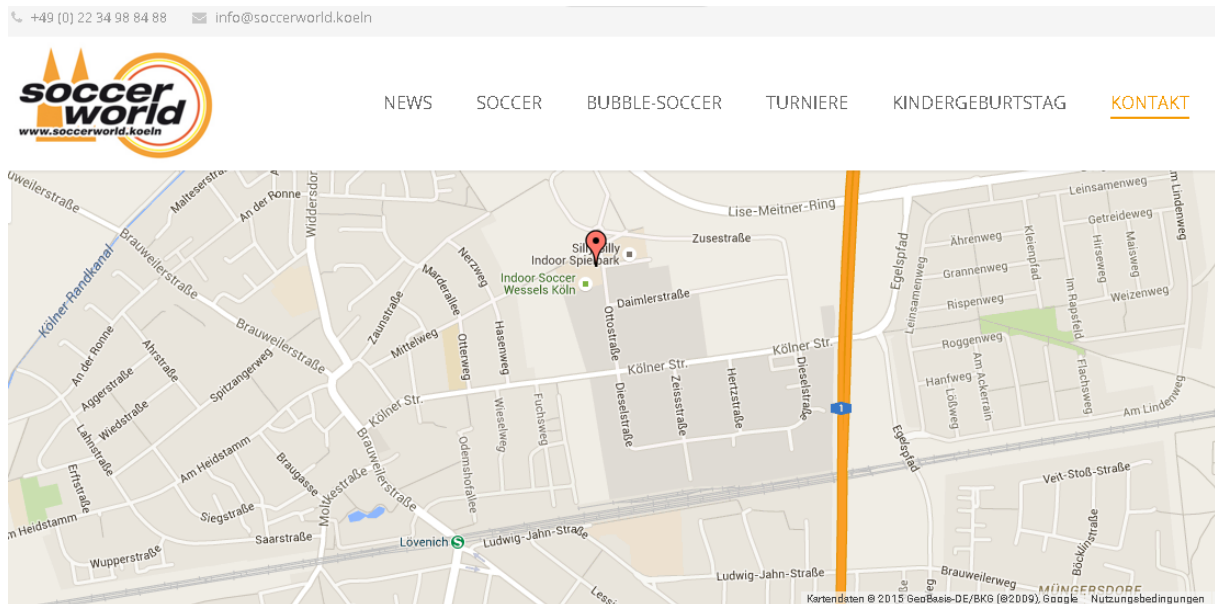

SoccerWorld Köln (Wegbeschreibung)

Mit dem Bus und der Bahn:

Mit der S-Bahn bis Köln-Lövenich, von dort mit dem Bus 144 bis zur Haltestelle Köln Lövenich Dieselstraße. Von der Haltestelle auf der Kölner Straße nach Westen Richtung Ottostraße. Nach ca. 300 m befindet sich die SoccerWorld auf der linken Seite.

Mit der Straßenbahn 1 bis Junkersdorf, von dort mit dem Bus 144 bis zur Haltestelle Köln Lövenich Dieselstraße. Von der Haltestelle auf der Kölner Straße nach Westen Richtung Ottostraße. Nach ca. 300 m befindet sich die SoccerWorld auf der linken Seite.

Mit dem Auto:

Von der Aachener Straße in Höhe Einkaufszentrum Weiden in die Goethestraße einbiegen, diese wird in der Unterführung des Bahnhofs Lövenich zur Brauweilerstraße, weiter der Brauweilerstraße folgen und nach ca. 500 m hinter der Tankstelle rechts in die Kölner Straße einbiegen, nach ca. 800 m links in die Ottostraße fahren, am Ende der Straße hast Du die SoccerWorld erreicht.